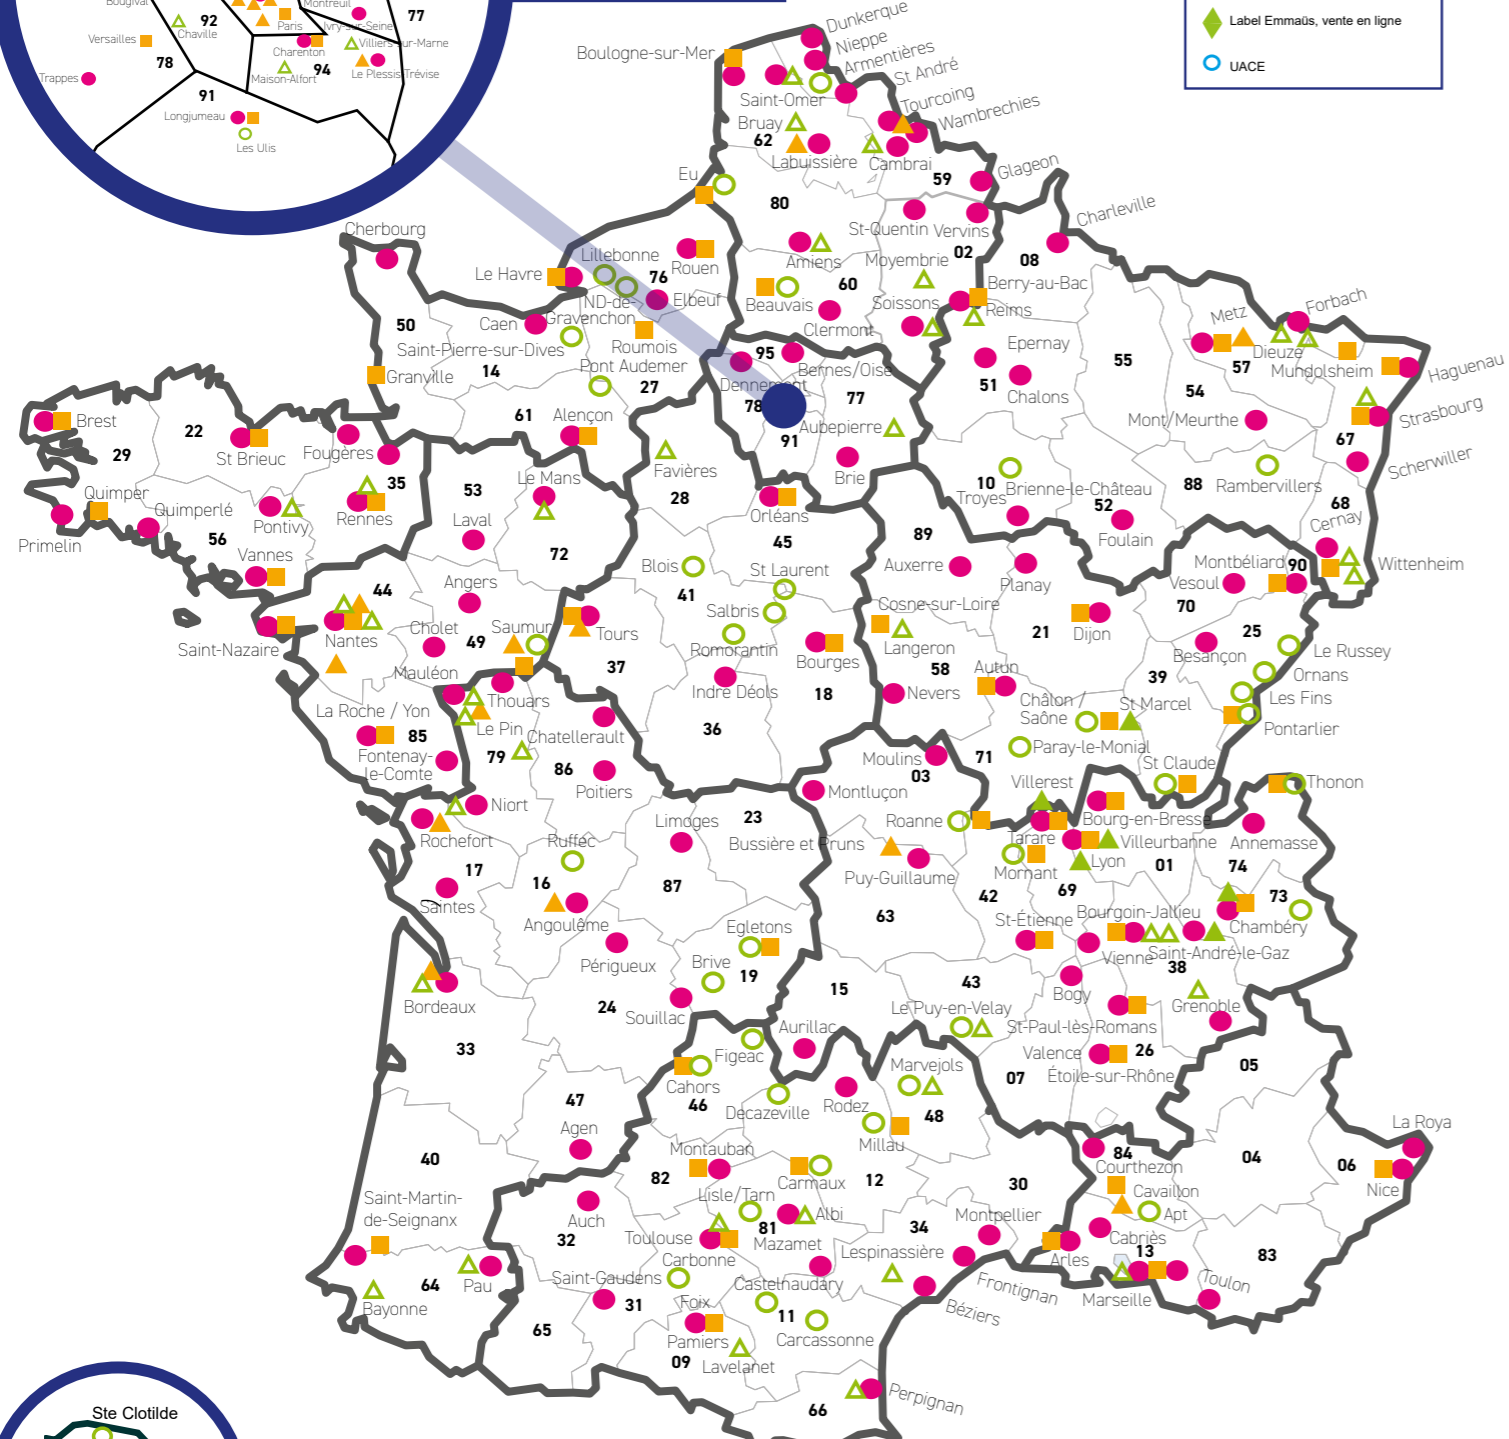

Les 300 groupes Emmaüs en France

juin 2024

ZOOM SUR PARIS & PROCHE ÎLE-DE-FRANCE

LÉGENDE

- Communauté
- ACE
- SOS Familles Emmaüs
- ▲ Action sociale / logement
- Comités d'amis
- ▲ Structure d'insertion
- ◆ Label Emmaüs, vente en ligne
- UACE