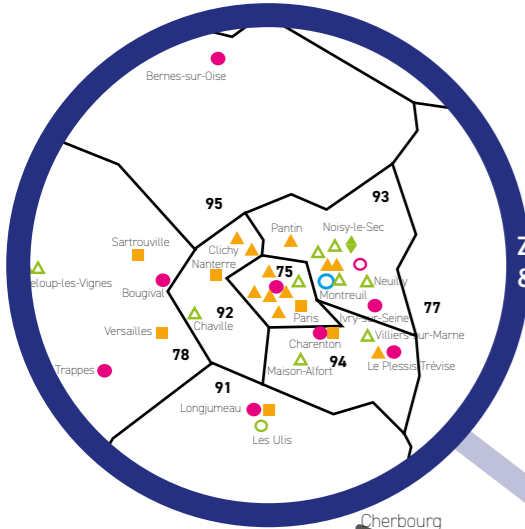

Les 300 groupes Emmaüs en France

juin 2024

ZOOM SUR PARIS & PROCHE ÎLE-DE-FRANCE

LÉGENDE

- Communauté
- ACE
- SOS Familles Emmaüs
- ▲ Action sociale / logement
- Comités d'amis
- ▲ Structure d'insertion
- ◆ Label Emmaüs, vente en ligne
- UACE