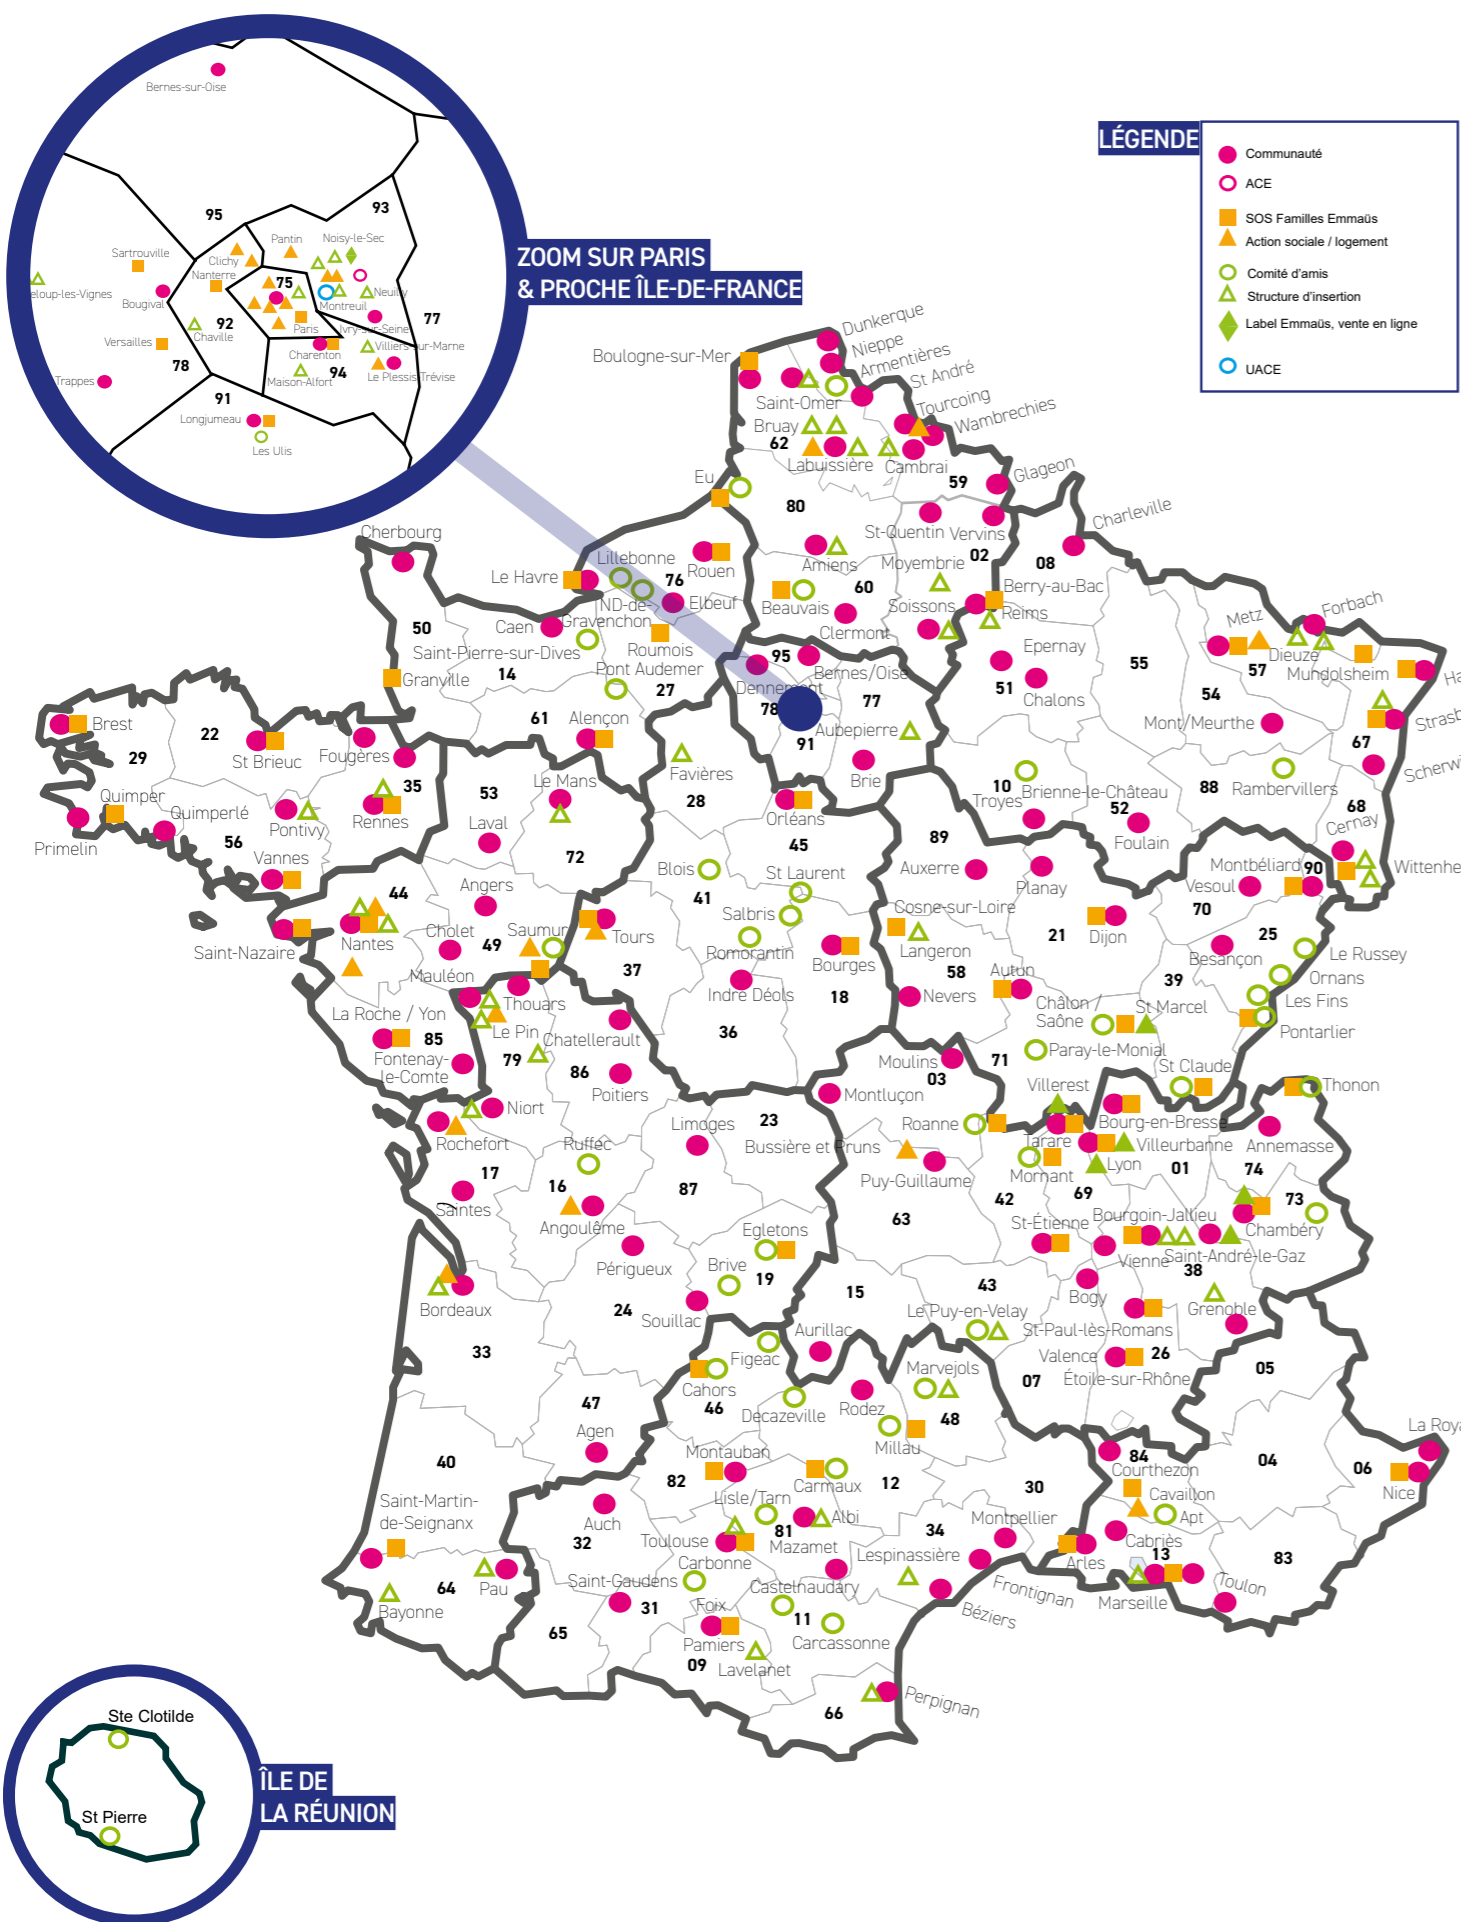

# Les 302 groupes Emmaüs en France

juin 2024

## branche communautaire

**125** communautés

- AQUITAINE
- AUBE (TROYE)
- ALBI
- ALENÇON
- AMIENS
- ANGERS
- ANGOULÈME
- ANNEMASSE
- ARLES
- AUCH
- AURILLAC
- AUTUN
- AUXERRE
- BAYONNE
- BERRY-AU-BAC
- BESANÇON
- BÉZIERS
- BOGY
- BOUQUIVAL
- BOULOGNE-SUR-MER (ECHINGHEN)
- BOURG-EN-BRESSE
- BOURGOIN-JALLIEU
- BREST
- CABRIÈRES
- CAEN
- CERNAY
- CHALONS-EN-CHAMPAGNE
- CHAMBÉRY
- CHARLEVILLE (ARDENNES)
- CHATELLERAULT
- CHERBOURG (COTENTIN)
- CHOLET
- CLERMONTOIS
- COURTHEZON (ORANGE)
- DENNEMONT (MANTES-LA-JOLIE)
- DIJON (NORGES)
- DUNKERQUE
- ELBEUF
- EMMAÜS ALLIER (MOULINS)
- EMMAÜS 24
- EMMAÜS 95
- EMMAÜS DU CHER (BOURGES)
- EMMAÜS LIBERTÉ
- EMMAÜS MUTUALISATION RHONE-ALPES (EMRA)
- ÉPERNAY
- FONTAINE-NOTRE-DAME (CAMBRAI)
- FONTENAY-LE-COMTE
- FORBACH
- FOUÇÈRES
- FOULAIN
- FRONTIGNAN
- GLAGEON
- GRENOBLE
- HAGUENAU
- INDRÉ
- LA BUISSIÈRE (ARRAS)
- LA HALTE SAINT JEAN
- LA ROCHE-SUR-YON
- LA ROYA
- LAVAL
- LE HAVRE
- LE MANS
- LE PLESSIS-TRÉVISE
- LIMOGES
- LONGJUMEAU
- LOT & GARONNE
- LYON
- MARSEILLE POINTE-ROUGE
- MARSEILLE SAINT-MARCEL
- METZ
- MONT-SUR-MEURTHE (NANCY)
- MONTAUBAN
- MONTBELIARD
- MONTEBAU (BRIE)
- MONTPELLIER
- NANTES
- NEUILLY AVENIR
- NEVERS
- NICE - CÔTE D'AZUR
- NIÈPPE (ARMENTIÈRES)
- NIORT
- NORD DU LOT (SOUILAC)
- ORLÉANS (LOIRET)
- PAMIERIS
- PARIS
- PAU
- PERPIGNAN
- PEUPINS MAULÉON
- PLANAY
- PONTIVY
- POITIERS
- PRIMELIN
- PUY-GUILLAUME
- QUIMPERLÉ
- RENNES
- ROCHEFORT
- RODEZ
- ROUEN
- SAINT-BRIEUC
- SAINT-ETIENNE
- SAINT-GAUDENS
- SAINT-NAZAIRE
- SAINT-OMER
- SAINT-PAUL-LÈS-ROMANS
- SAINT-QUENTIN
- SAINTES
- SCHERWILLER
- SOISSONS
- STRASBOURG
- TARARE
- TARN SUD
- TERRE
- THOUARS
- TOULON (LA SEYNE-SUR-MER)
- TOULOUSE
- TOURCOING
- TOURS
- TRAPPES
- VAL DU CHER (MONTLUÇON)
- VALENCE
- VANNES
- VERVINS (LAON)
- VESOUL
- VIENNE
- WAMBRECHIES