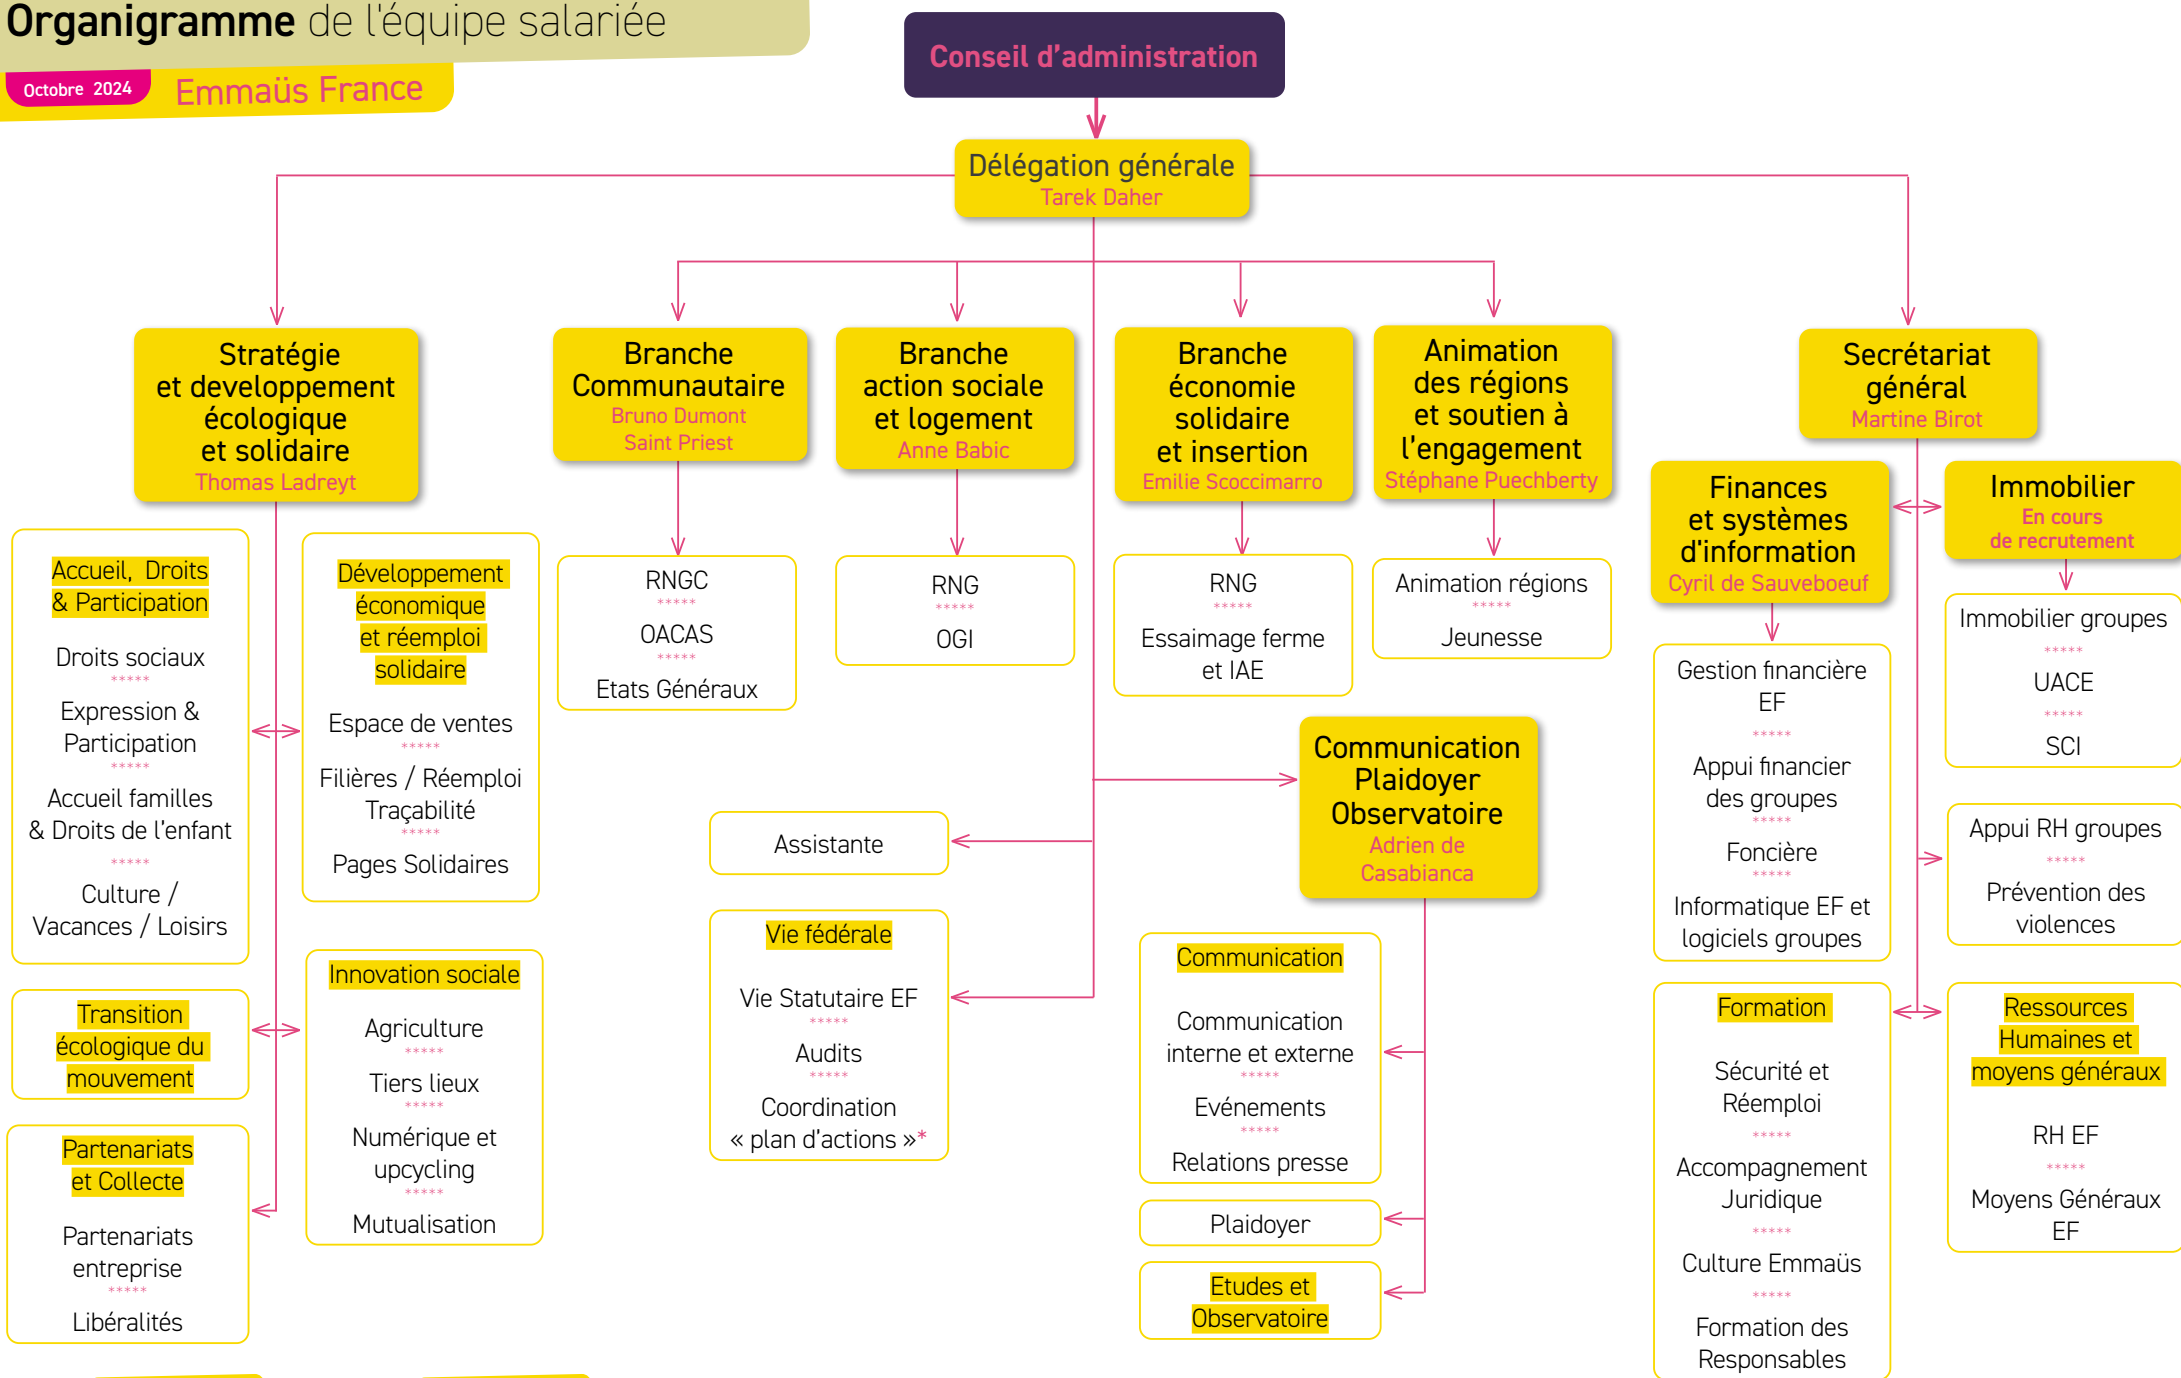

# Organigramme de l'équipe salariée

Octobre 2024

Emmaüs France

## Note

\* plan d'action en 10 volets pour l'accueil et l'accompagnement des personnes » voté par le CA Emmaüs France.

## Légende

Comité de Direction Service

Recrutement en cours